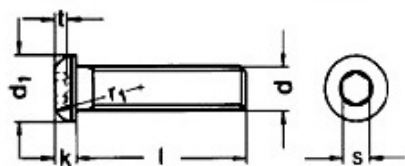

PRODUCT SHEET

Description:

Socket Button Head Screw, M6x35mm, SS/A2, ISO 7380, W/Hex

Item number:

12.03.218-0

Units	Box	Carton	HS Code	Barcode
Pcs.		500	7318155290	 5704866441650

d	M 6
l	40
d1 max.	10,5
k max.	3,3
r1	5,6
s	4
t min.	2,4